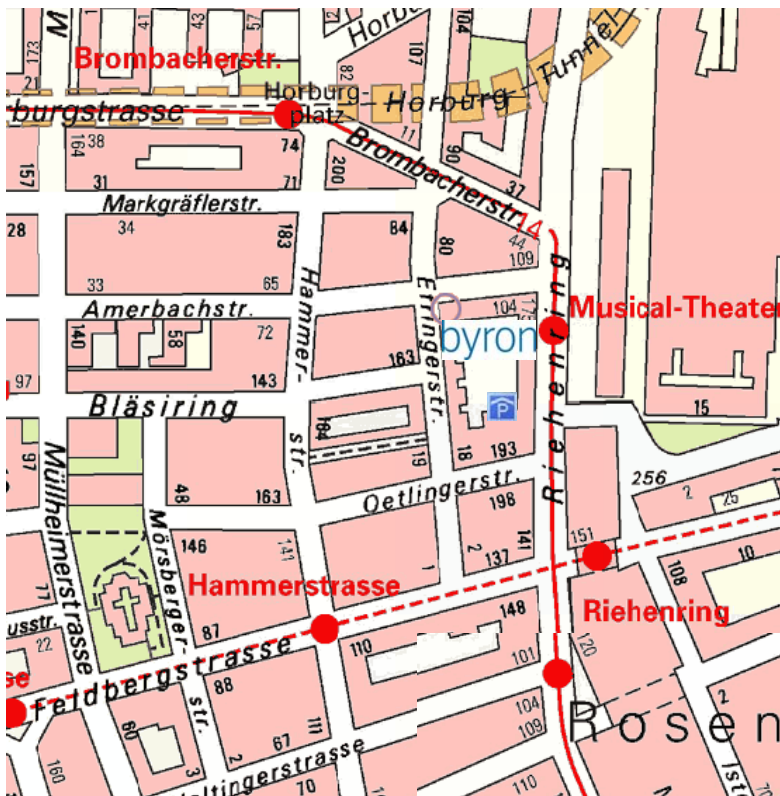

Ihr Weg zu uns mit öffentlichen Verkehrsmitteln

Ab Bahnhof SBB:

Die einfachste Möglichkeit ist der Bus Nr. 30 in Richtung Badischer Bahnhof. Sie steigen an der Station Hammerstrasse aus und gehen etwa drei Minuten zu Fuss. (Dauer Busfahrt 12 Min.)

Ab Badischer Bahnhof:

Bus Nr. 30 in Richtung Bahnhof SBB bis zur Station Hammerstrasse (4 Min). Dann gehen Sie noch etwa drei Minuten zu Fuss.

Ab Flughafen:

Nehmen Sie den Bus Nr. 50 zum Bahnhof SBB (17 Min) oder Nr. 52 zum Bad. Bahnhof (19 Min) Weiter: siehe oben. Ein Taxi vom Flughafen direkt zu uns benötigt etwa 20 Minuten.

Ihr Weg zu uns mit dem Auto

Für mehrere Stunden Aufenthalt (=Messeparking)

Auf allen wichtigen Zufahrtsstrassen ist das Messeparkhaus ausgeschildert. Parkieren Sie direkt im Messeparking. Dies ist die kostengünstigere Variante. Ab Messeplatz nehmen Sie die Tram Nr. 14 in Richtung Dreirosenbrücke und steigen beim Musical Theater aus. (Das sind zwei Haltestellen und es dauert etwa 2 Min plus 1 Min zu Fuss) Ab dem Messeplatz benötigen Sie zu Fuss etwa 8 Minuten bis zu uns.

Für kurze Aufenthalte (=Migros-Parking)

Für kurze Besuche können Sie im Parkhaus der Migros parkieren. Es ist von Montag bis Freitag 8:00 – 18:30 Uhr geöffnet (auf dem Plan eingezeichnet). Beim Messeparking fahren Sie im Kreis bei dem Riehenring raus und folgen diesem bis zum Musical Theater. Die Einfahrt des Migros-Parkings ist gleich gegenüber vom Musical Theater. Der Eingang zu unseren Büros befindet sich direkt neben der Migros.